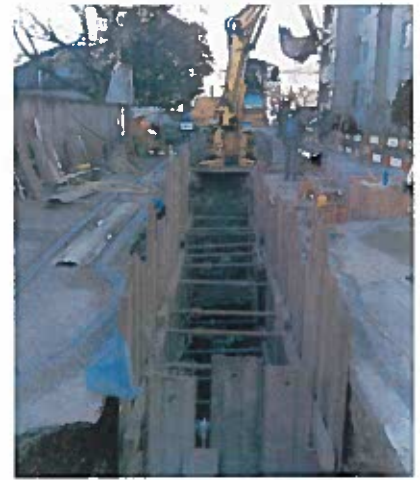

Project Partners Ltd
Consulting Engineers

mettere il MOTTO
(UGUALE AL)
SITO

come da SITOI PROCHURE

Roveredo - Grigioni (CH)

Inserire il titolo qui
Nuova circonvallazione

INSERIRE NEL
TITOLO IL LUOGO

INVERTIRE
I COLORI

Committente
USTRA, Bellinzona

Costo
CHF 4 Mio

Ingegnere
Project Partners Ltd

Esecuzione
2014-2019

STRADE

Lorem ipsum dolor sit amet, consectetur adipiscing elit, sed diam nonummy nibh euismod tincidunt ut laoreet dolore magna aliquam erat volutpat. Ut wisi enim ad minim veniam, quis nostrud exerci tation ullamcorper suscipit lobortis nisl ut aliquip ex ea commodo consequat. Duis autem vel eum iriure dolor in hendrerit in vulputate velit esse molestie consequat, vel illum dolore eu feugiat nulla facilisis at vero eros et accumsan et iusto odio dignissim qui blandit praesent luptatum zzril delenit augue dui dolore te feugait nulla facilisi.

Lorem ipsum dolor sit amet, consectetur adipiscing elit, sed diam nonummy nibh euismod tincidunt ut laoreet dolore magna aliquam erat volutpat. Ut wisi

Lorem ipsum dolor sit amet, consectetur adipiscing elit, sed diam nonummy nibh euismod tincidunt ut laoreet dolore magna aliquam erat volutpat. Ut wisi enim ad minim veniam, quis nostrud exerci tation ullamcorper suscipit lobortis nisl ut aliquip ex ea commodo consequat. Duis autem vel eum iriure dolor in hendrerit in vulputate velit esse molestie consequat, vel illum dolore eu feugiat nulla facilisis at vero eros et accumsan et iusto odio dignissim qui blandit praesent luptatum zzril delenit augue dui dolore te feugait nulla facilisi.

su sfondo bianco con scritto blu